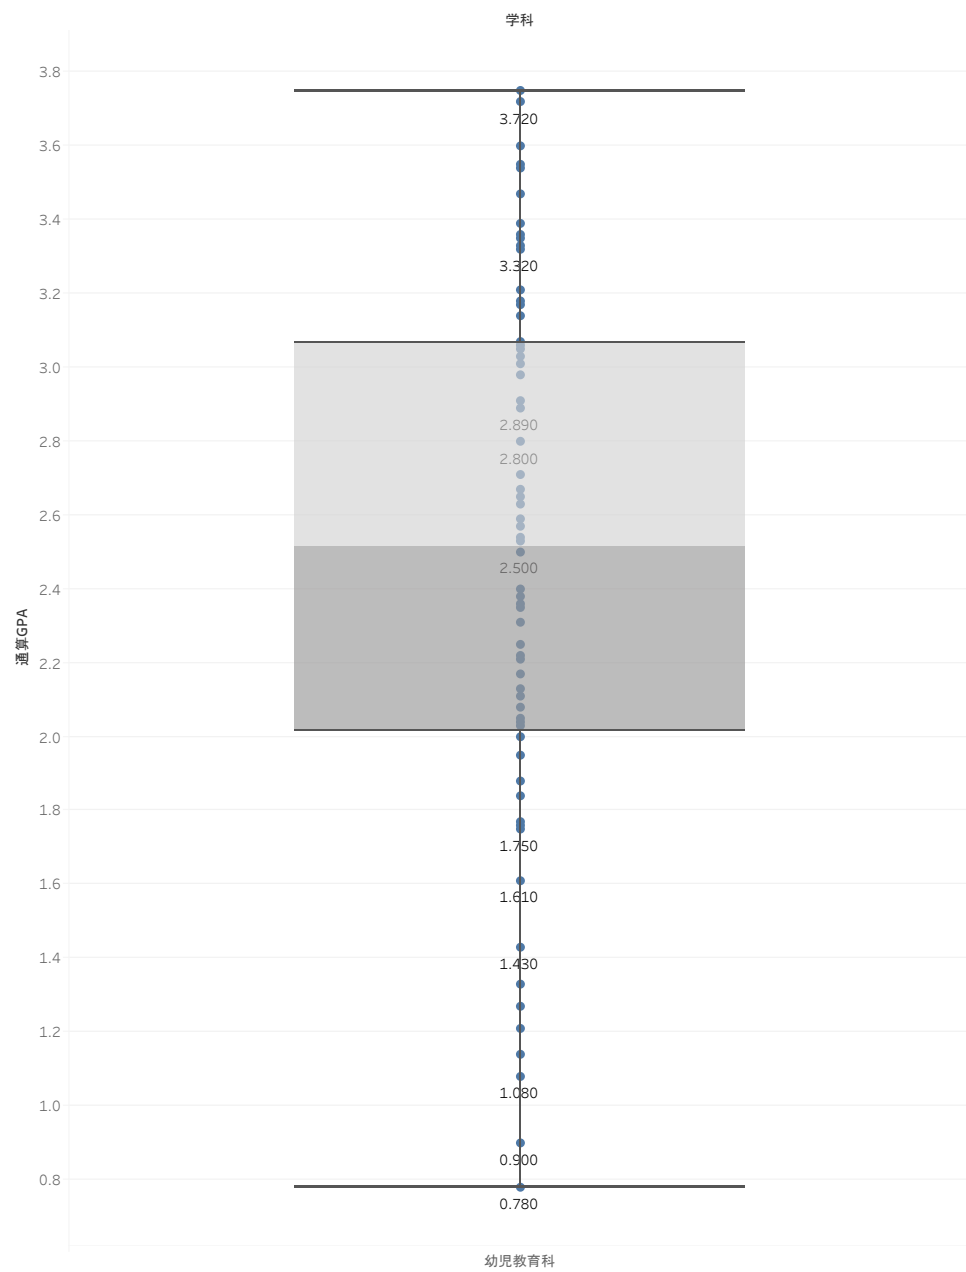

## 卒業時GPA分布(いわき短期大学)

## 卒業時取得単位数分布(いわき短期大学)