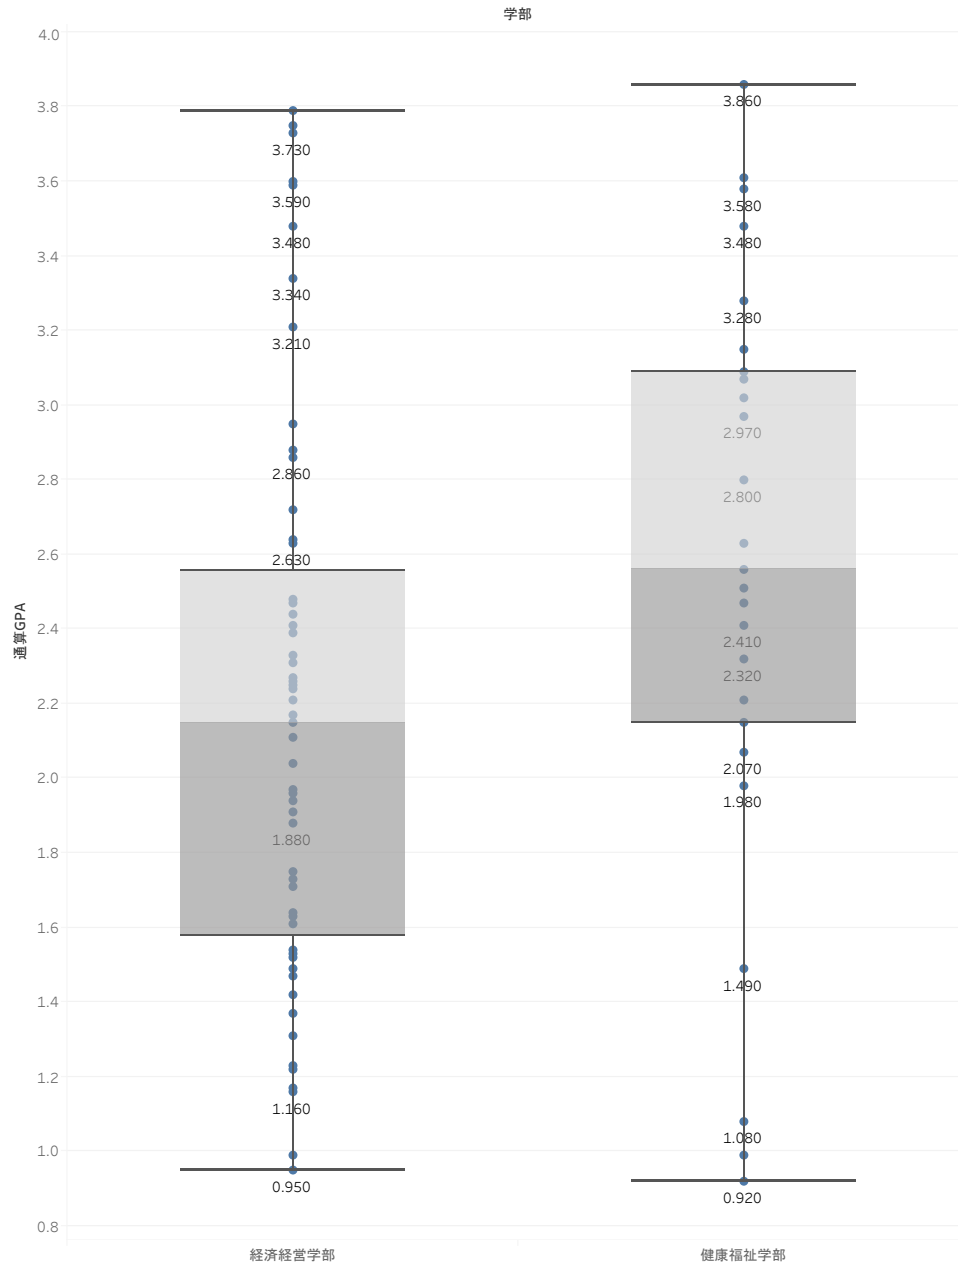

東日本国際大学2017年度(2018年春)卒業生

2017年度 東日本国際大学卒業生(2018年春) 通算GPA(編入学生等含む)

2017年度 東日本国際大学卒業生(2018年春) 通算取得単位数(編入学生等含む)