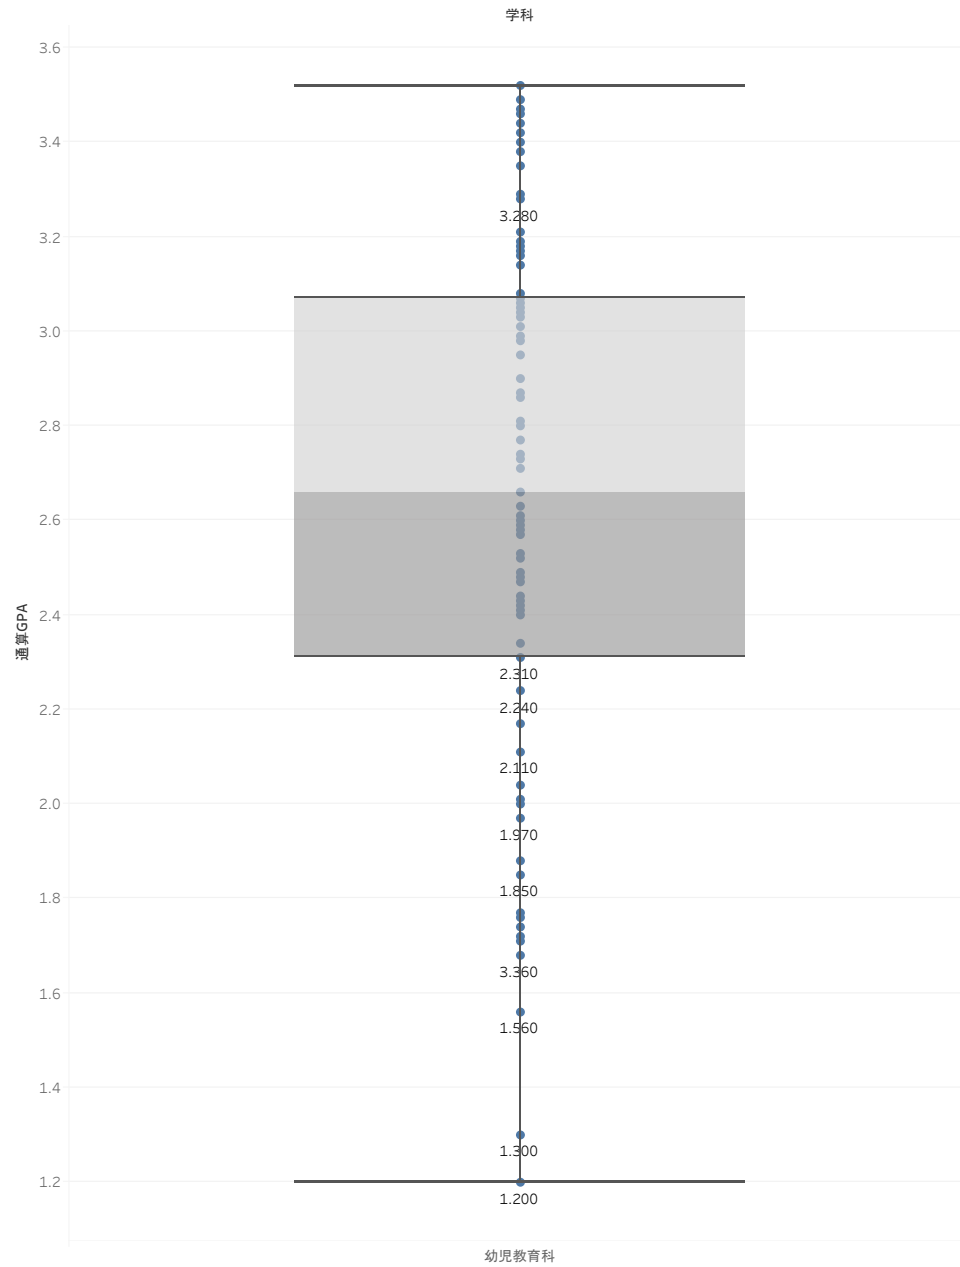

いわき短期大学2018年度卒業生

2018年度卒業生 通算GPA

2018年度卒業生 通算取得単位数