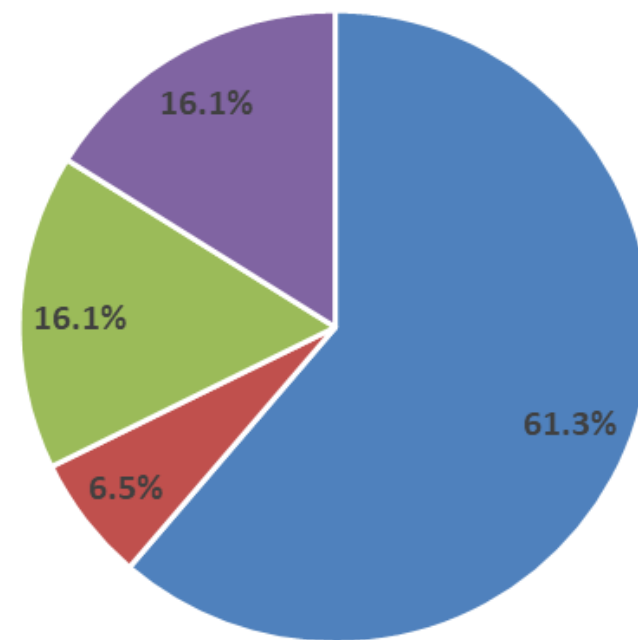

令和3年度東日本国際大学  
外国人留学生 卒業後進路状況  
(令和4年3月31日現在)

■ 就職(国内) ■ 就職(国外) ■ 進学 ■ 帰国